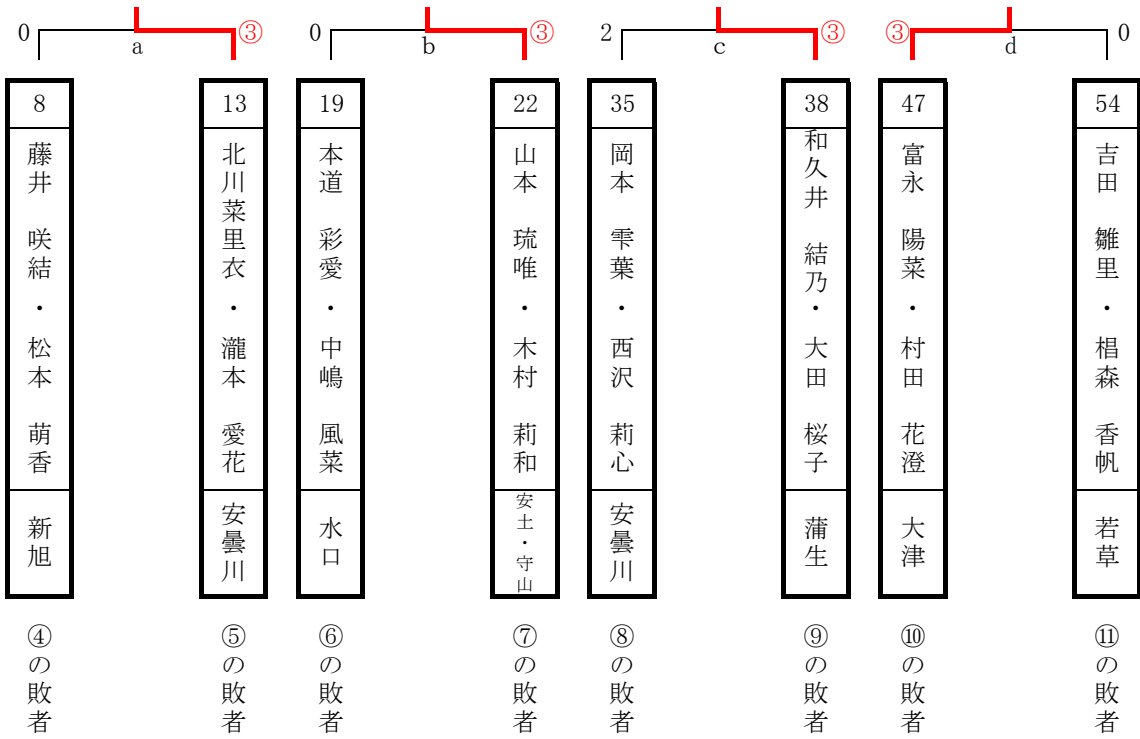

小山 瑠美・筒木 瑛 組

5年生以下女子順位決定戦

ベスト16内・外シード決定戦

5、6位決定戦

7、8位決定戦

3、4位決定戦