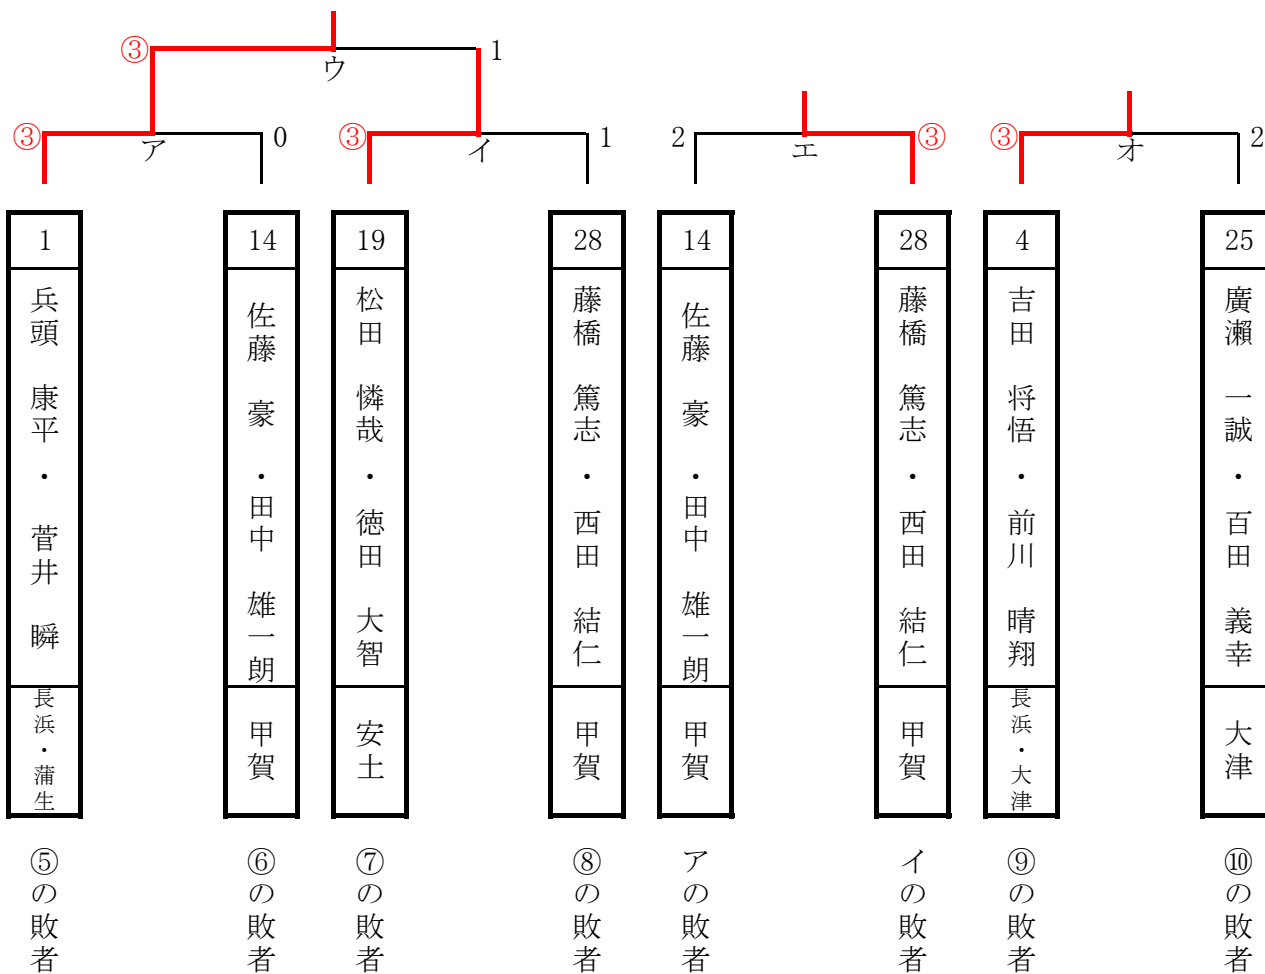

60~63の4位

5年以下男子 2位トーナメント

5年以下男子 3位トーナメント

5年生以下男子順位決定戦

5、6位決定戦

7、8位決定戦

3、4位決定戦

1	小山 瑠美・筒木 瑛	大津・蒲生	③	③	0	0	③	0	3	宮崎 歩奈・今井 夢乃	蒲生	28
2	伊藤 咲歩・中村 優月	安土	0	0	0	0	③	0	3	梅村 芽衣・伊吹 日愛倫	安曇川	29
3	加野 紅葉・徳谷 杏珠	蒲生	③	0	0	0	0	0	3	八田 美遥・岡本 蒼依	草津	30
4	小森 萌夏・北島 莉心	蒲生・なずな	0	③	④	③	0	0	3	平塚 はづき	OP	八日市
5	藤井 咲結・福島 陽咲	新旭・伊香	③	0	0	0	0	0	3	岩根 希実・杉江 茜音	守山	32
6	村田 杏紗・牧野 楓花	守山・水口	0	0	0	0	0	0	3	門地 美陽・中川 紗弥	安曇川	33
7	小島 ころこ・藤本 望結	なずな	1	③	①	0	0	0	3	一井 那津・兼子 奏	新旭	34
8	加藤 恵菜・松本 萌香	新旭	③	③	③	③	③	③	3	岡本 雫葉・西沢 莉心	安曇川	35
9	平野 いろは・小西 愛香	八日市	0	0	0	0	0	0	3	大野 桃佳・辻村 周	甲賀	36
10	久田 彩葉・福永 愛心	八日市・甲賀	③	③	③	③	③	③	3	中南 志保・青地 美樹	大津	37
11	今川 紗葉・市岡 彩葉	安土	③	0	0	0	0	0	3	和久井 結乃・大田 桜子	蒲生	38
12	柏木 愛渚・中嶋 優希	なずな	0	0	0	0	0	0	3	寺居 穂果・宮元 心香実	長浜	39
13	北川 菜里衣・瀧本 愛花	安曇川	③	③	③	③	③	③	3	岩根 瑞季・西井 史美	守山	40
14	川嶋 美緒・西川 詩乃	長浜	③	0	1	③	③	③	3	吉川 愛香・山口 真央	長浜	41
15	北島 帆花・藤本 結衣	なずな	1	0	0	0	0	0	3	杉本 椿・原 優那	伊香	42
16	杉江 優芽・鍛冶本すみれ	大津	③	③	③	③	③	③	3	富永 琴音・中島 凜	大津	43
17	植田 菜央・植田 紗菜	安土	0	0	0	0	0	0	3	柿田 夏葵・松山 奏	甲賀	44
18	饗場 夢希菜・小嶋 心陽	長浜	③	0	0	0	0	0	3	川橋 鈴夏・塚田 悠乃	伊香	45
19	本道 彩愛・中嶋 風菜	水口	③	③	③	③	③	③	3	赤尾 祐理子・井上 結月	水口・大津	46
20	三澤 彩恵・高橋 和夏	長浜・伊香	2	0	0	0	0	0	3	富永 陽菜・村田 花澄	大津	47
21	山本 麻陽・西沢 希心	安曇川	③	0	0	0	0	0	3	大塚 愛桜・須崎 仁子	若草	48
22	山本 琉唯・木村 莉和	安土・守山	2	0	1	③	③	③	3	山本 心結・川北 七緒	なずな・蒲生	49
23	辻 彩里・中川 芽依	長浜	③	1	⑦	0	0	0	3	山田 彩陽・谷内 乃碧	大津	50
24	加納 日織・大田 葵子	蒲生	③	0	0	0	0	0	3	木村 日向子・佃 光望	伊香	51
25	市岡 陽葵・安田 結衣	安土	③	③	③	③	③	③	3	金内 梨夏・月々瀬 茉里	長浜	52
26	植田 紗菜・西沢 奈央	安土・安曇川	0	0	0	0	0	0	3	百瀬 澪・池田 瑠花	守山	53
27	内藤 心晴・三原 果穂	守山	0	0	0	0	0	0	3	吉田 雛里・梶森 香帆	若草	54
									3	川北 依子・萩原 日咲	蒲生	55
									3	金子 萌乃佳・中田 有咲	守山・大津	56
									3	森下 紗七・北岸 奈海	八日市	57
									3	松本 夢珠・江南 憂	蒲生	58