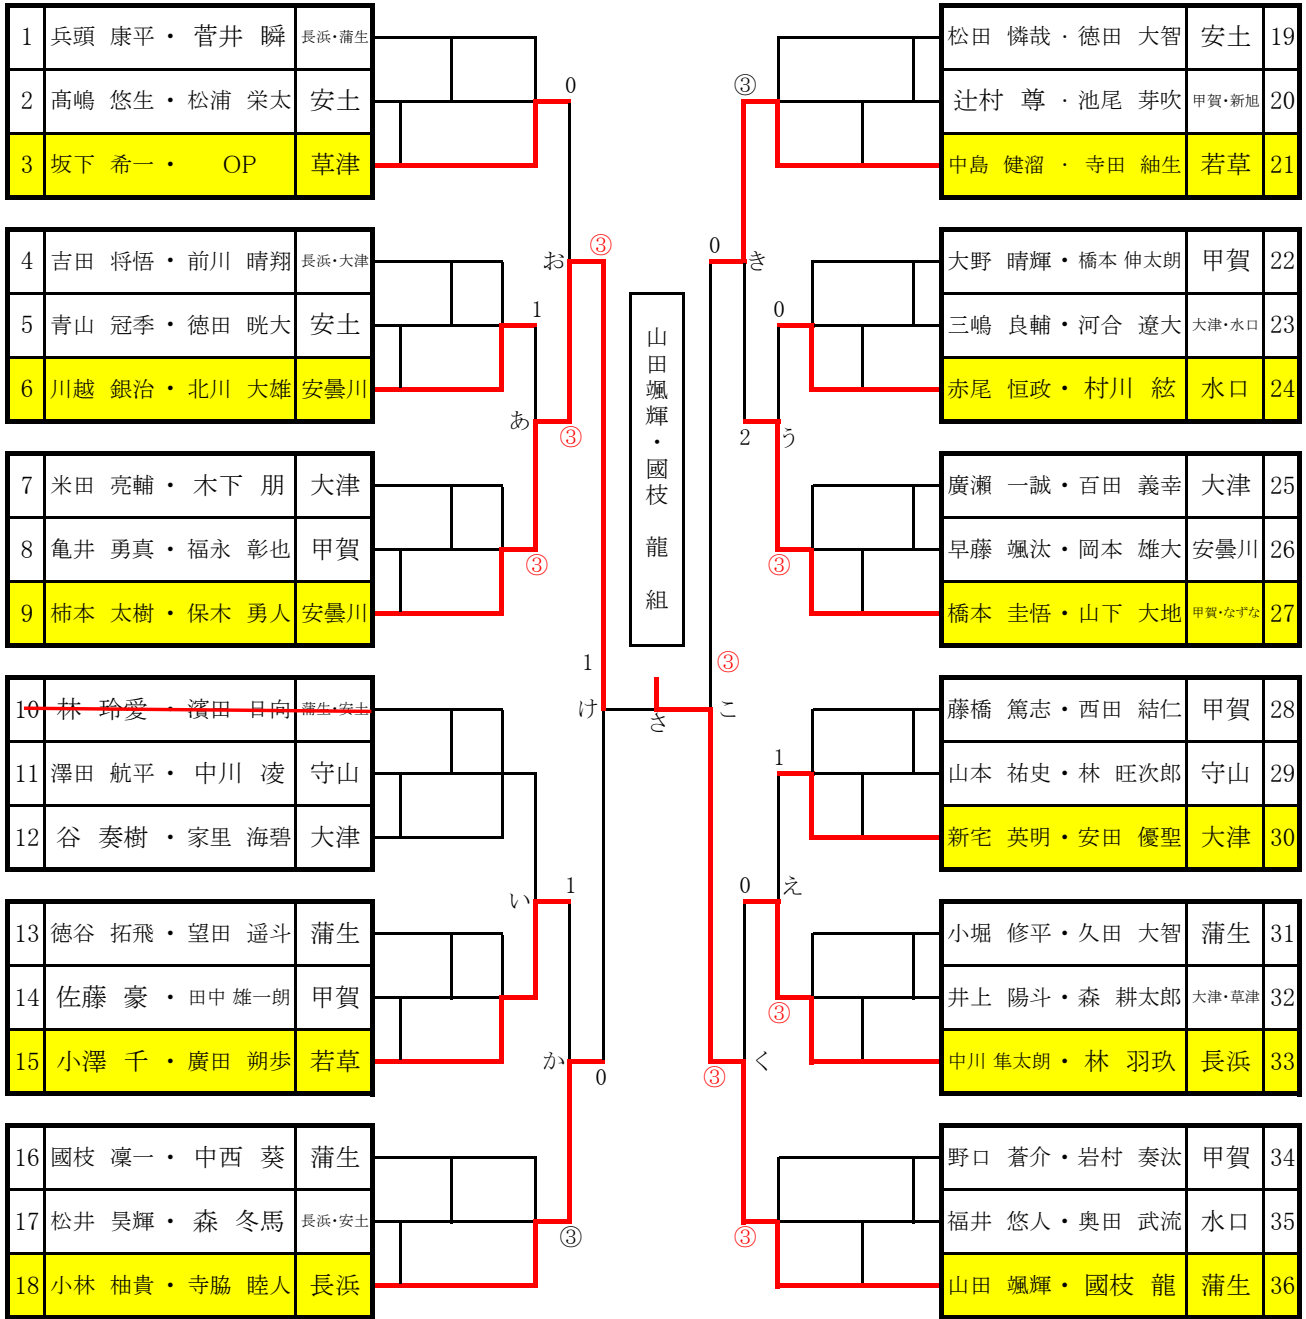

5年以下男子 3位トーナメント