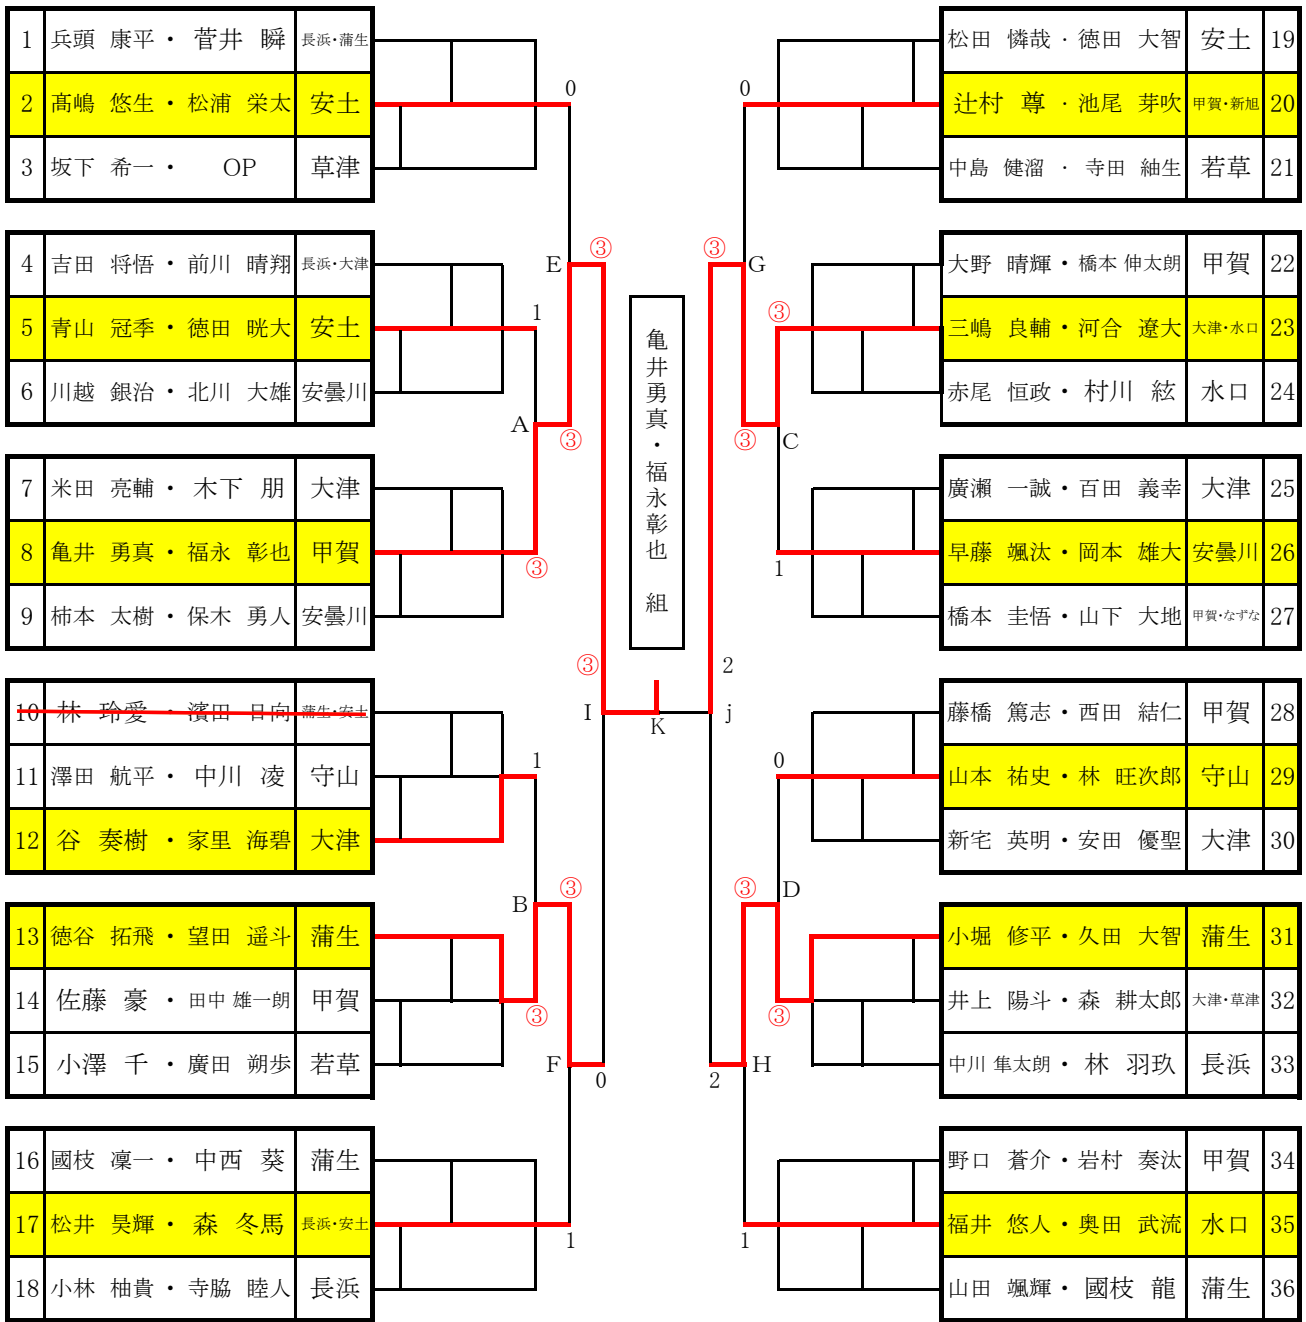

5年以下男子 2位トーナメント